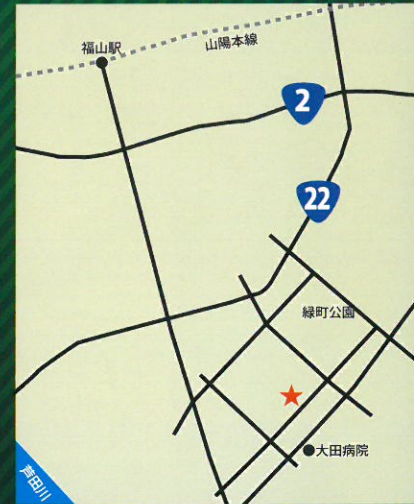

火曜・木曜実施中!

ツネイシスクール会場

コーチ:川越/前川/
藤井/福原/瀧本

カテゴリー	時間	月	火	水	木	金
ガールズスクール	18:15~19:45				●	
キッズ	17:00~18:00	●			●	
1・2年生	18:15~19:45		●		●	
3・4年生	18:15~19:45		●		●	
5・6年生	18:15~19:45		●		●	
アカデミー	20:05~21:35		●		●	
GKジュニア	20:05~21:35				●	
GKジュニアユース	20:05~21:35		●			
おとな	20:10~21:30				●	

〒720-0402
広島県福山市沼隈町中山南26

火曜・木曜実施中!

福山スクール会場

コーチ:瀧本

カテゴリー	時間	月	火	水	木	金
キッズ	16:00 ~ 17:00				●	
1・2年生	17:00 ~ 18:30		●			
3・4年生	17:00 ~ 18:30				●	
5・6年生	18:45 ~ 20:15		●			

〒720-8647
広島県福山市緑町1番8号

火曜~金曜実施中!

府中スクール会場