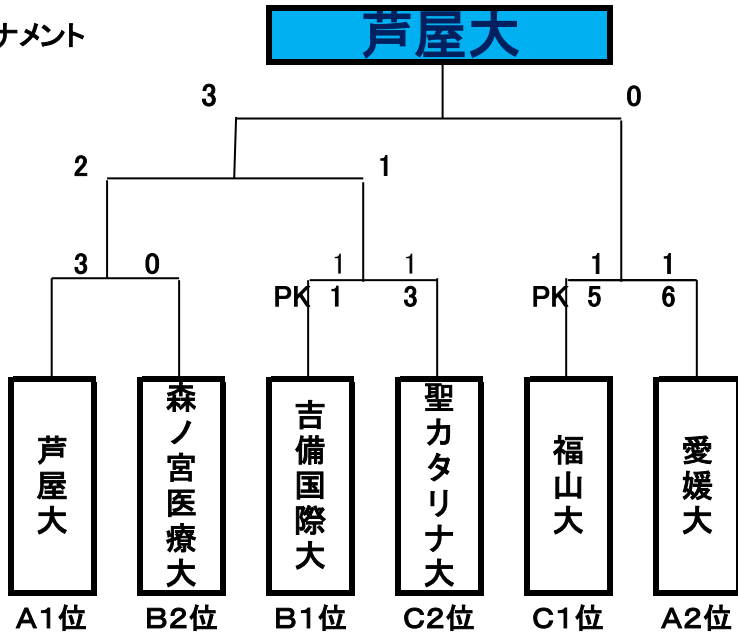

順位トーナメント

上位トーナメント

1位 芦屋大
2位 愛媛大

下位トーナメント

1位 福山平成大
2位 日本文理大B