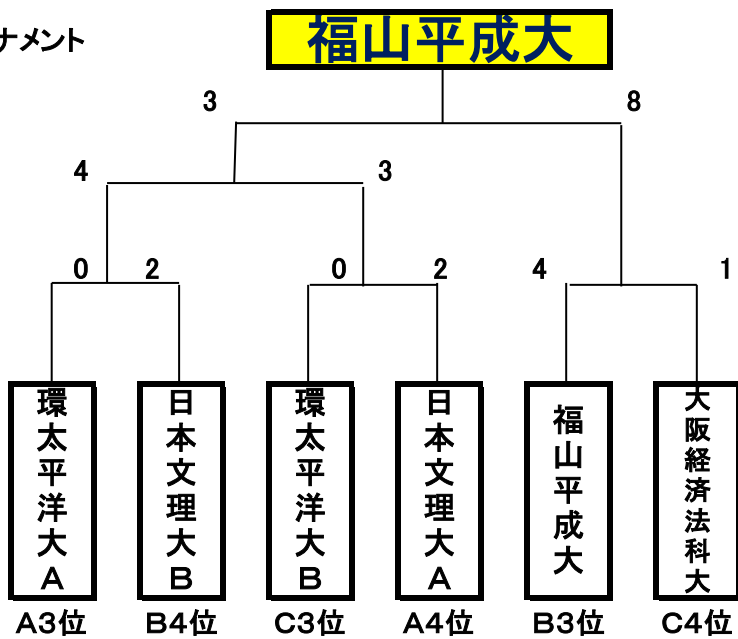

順位トーナメント

上位トーナメント

1位 芦屋大
2位 愛媛大

下位トーナメント

1位 福山平成大
2位 日本文理大B